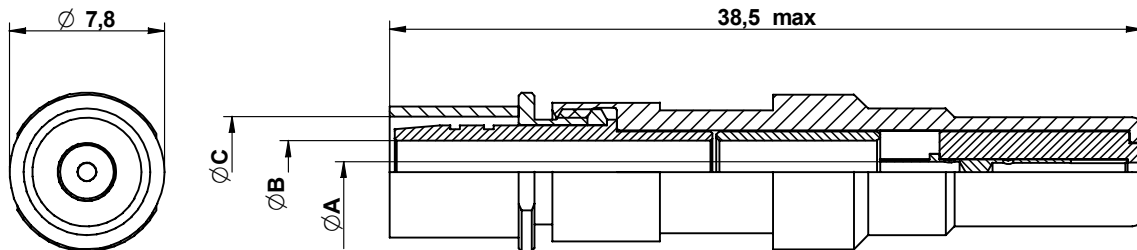

Contatti coassiali taglia 8

Coaxial contacts size 8

CONTATTO COASSIALE MASCHIO COAXIAL PIN CONTACT

CONTATTO COASSIALE FEMMINA COAXIAL SOCKET CONTACT

Codice maschio Pin P/N	Codice femmina Socket P/N	Usato con cavo Used with cable	$\varnothing A$	$\varnothing B$	$\varnothing C$
CC 70038	CC 70040	RG 58	1,05	3,15	5,23
CC 70046	CC 70042	RG 59	0,75	3,90	5,60
CC 70054	CC 70052	RG 179	0,55	1,70	3,10
CC 70056	CC 70058	RG 174	0,75	1,70	3,10
CC 70060	CC 70062	RG 142	1,05	3,15	5,60
CC 70064	CC 70066	RG 223	1,05	3,15	5,90