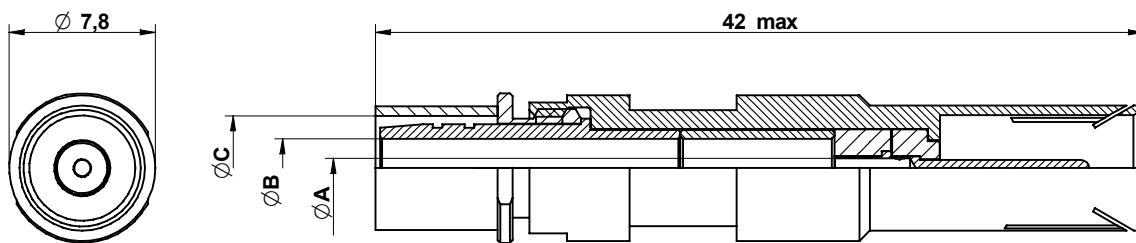

Contatti coassiali taglia 8

Coaxial contacts size 8

CONTATTO COASSIALE MASCHIO COAXIAL PIN CONTACT

CONTATTO COASSIALE FEMMINA COAXIAL SOCKET CONTACT

Codice maschio Pin P/N	Codice femmina Socket P/N	Usato con cavo Used with cable	$\varnothing A$	$\varnothing B$	$\varnothing C$
CC 70038	CC 70040	RG 58	1,05	3,15	5,23
CC 70046	CC 70042	RG 59	0,75	3,90	5,60
CC 70054	CC 70052	RG 179	0,55	1,70	3,10
CC 70056	CC 70058	RG 174	0,75	1,70	3,10
CC 70060	CC 70062	RG 142	1,05	3,15	5,60
CC 70064	CC 70066	RG 223	1,05	3,15	5,90