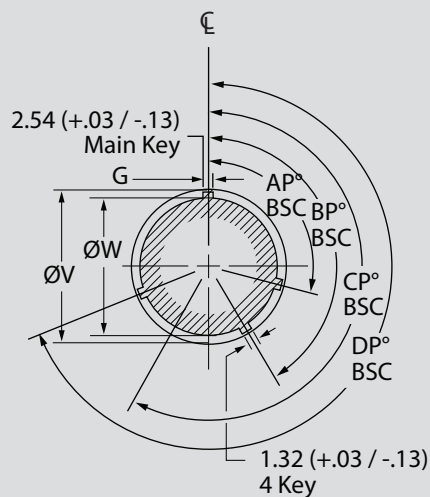

QPL QUALIFIED AND COTS EQUIVALENT MIL-DTL-38999 Series III

Main key and keyway polarization

**Alternate Keyway
Receptacles**

**Alternate Key
Plugs**

REFERENCE INFORMATION

Series III Alternate Key and Keyway Polarization						
Shell Size Cde	Shell Size	Key and Keyway Code	AR° or AP° BSC	BR° or BP° BSC	CR° or CP° BSC	DR° or DP° BSC
A	9	N	105	140	215	265
		A	102	132	248	320
		B	80	118	230	312
		C	35	140	205	275
		D	64	155	234	304
B C D	11 13 15	N	95	141	208	236
		A	113	156	182	292
		B	90	145	195	252
		C	53	156	220	255
		D	119	146	176	298
E F G H J	17 19 21 23 25	N	80	142	196	293
		A	135	170	200	310
		B	49	169	200	244
		C	66	140	200	257
		D	62	145	180	280
		E	79	153	197	272