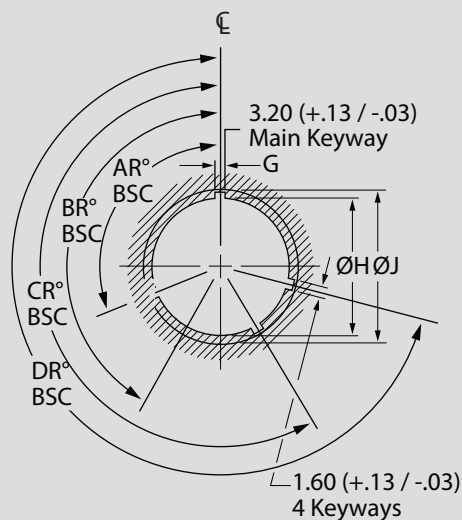

QPL QUALIFIED AND COTS EQUIVALENT MIL-DTL-38999 Series III

Main key and keyway polarization

**Alternate Keyway
Receptacles**

**Alternate Key
Plugs**

REFERENCE INFORMATION

Series III Alternate Key and Keyway Polarization						
Shell Size Cde	Shell Size	Key and Keyway Code	AR° or AP° BSC	BR° or BP° BSC	CR° or CP° BSC	DR° or DP° BSC
A	9	N	105	140	215	265
		A	102	132	248	320
		B	80	118	230	312
		C	35	140	205	275
		D	64	155	234	304
B C D	11 13 15	N	95	141	208	236
		A	113	156	182	292
		B	90	145	195	252
		C	53	156	220	255
		D	119	146	176	298
E F G H J	17 19 21 23 25	N	80	142	196	293
		A	135	170	200	310
		B	49	169	200	244
		C	66	140	200	257
		D	62	145	180	280
		E	79	153	197	272