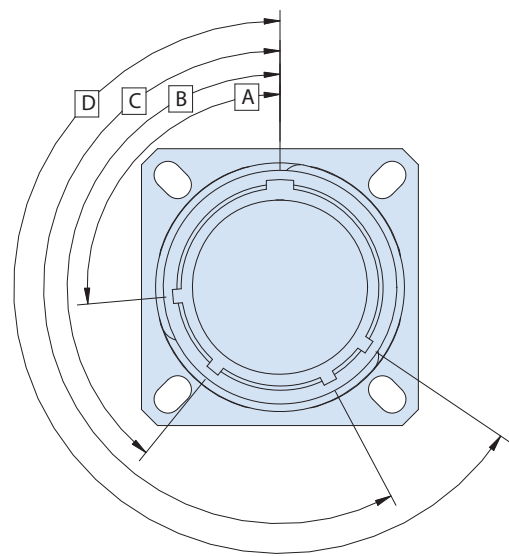

SuperNine Series I and III PowerPlay Connector polarizations

POLARIZATION KEYS AND KEYWAYS

Shell Size	Polarization Code	Minor Key/Keyway Rotation			
		A°	B°	C°	D°
11 13 15	N	95	141	208	236
	A	113	156	182	292
	B	90	145	195	252
	C	53	156	220	255
	D	119	146	176	298
	E	51	141	184	242
	F	77	141	220	273
17 19 21 23 25	N	80	142	196	293
	A	135	170	200	310
	B	49	169	200	244
	C	66	140	200	257
	D	62	145	180	280
	E	79	153	197	272
	F	95	150	180	235
G	115	157	185	270	