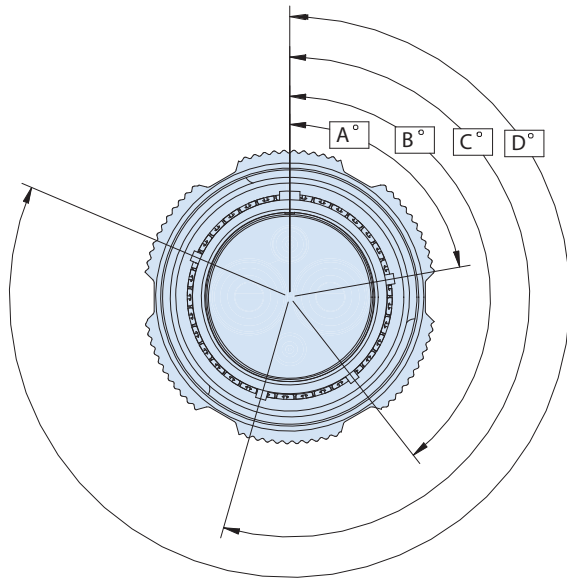

SuperNine Series I and III PowerPlay Connector polarizations

POLARIZATION KEYS AND KEYWAYS

Shell Size	Polarization Code	Minor Key/Keyway Rotation			
		A°	B°	C°	D°
11 13 15	N	95	141	208	236
	A	113	156	182	292
	B	90	145	195	252
	C	53	156	220	255
	D	119	146	176	298
	E	51	141	184	242
	F	77	141	220	273
17 19 21 23 25	N	80	142	196	293
	A	135	170	200	310
	B	49	169	200	244
	C	66	140	200	257
	D	62	145	180	280
	E	79	153	197	272
	F	95	150	180	235
G	115	157	185	270	

SUPERNINE SERIES III POWERPLAY TRIPLE-START